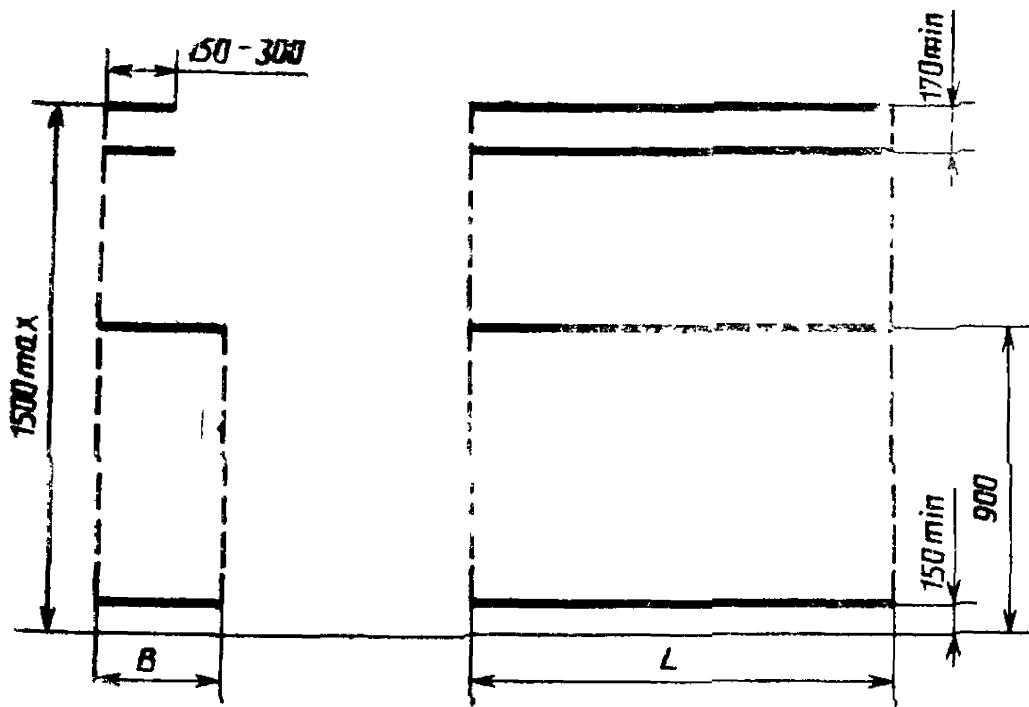

Черт. 1

L	$L1 :$	
1360	.1 0	450

»« £ ^

250^{5?}—350 .