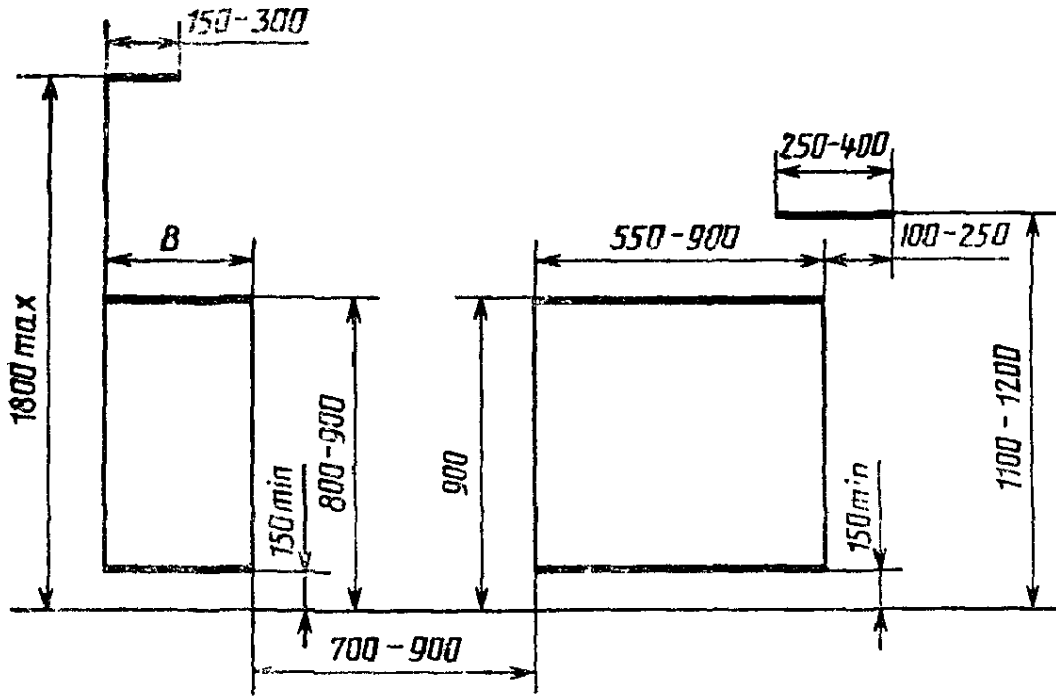

Черт. 1

3.

)

4.

5.

( )

(

. 2.

. 3.

. 1, 2, 3.

( )	250—600
	450—600