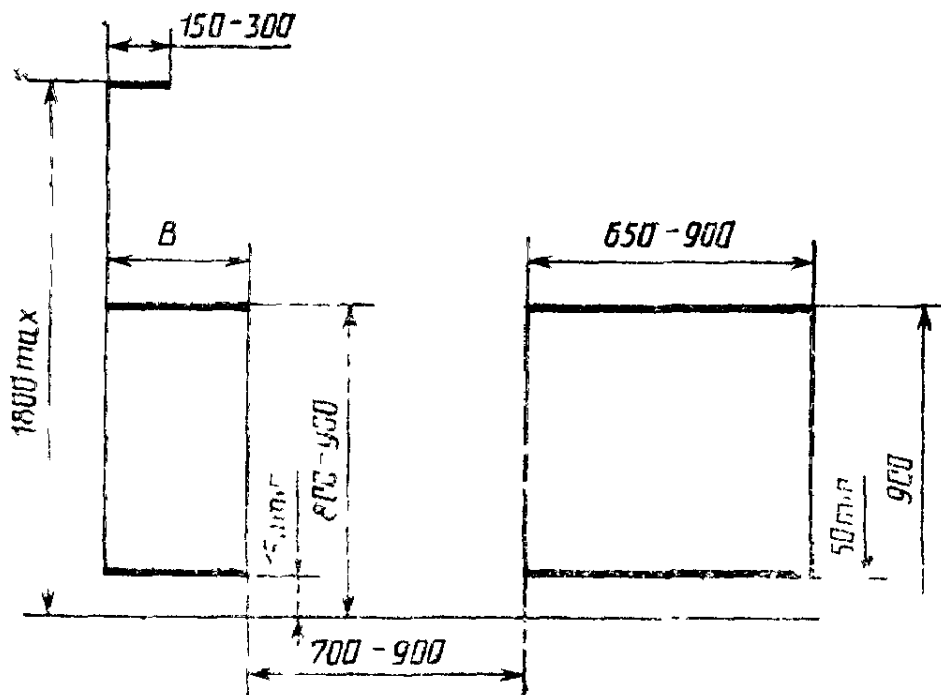

()	250—600
	450—600

1SU~30U_i
—pram»

.2

Черт 3

6.
7.

600 .

. 16.06.94. . 27.07.94. . 0,35. . - 0.35
. . . 0,27. . 365 . 1538

« » , 10707\$, , 256. * 1J17 ., 14.