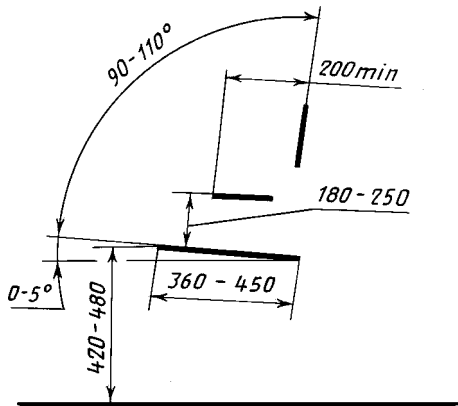

26800.3-86

Office furniture.
Functional dimensions of chairs

MKC 97.140
5612

01.01.87

1.

(
2.
— .2.

.1

Черт. 2

- 1.
- 2.
- 3.
- 3.
- 4.
- 5.
- 6.

200
— 450 ;
— 250

540

420

13025.2.

- 1. :
320 .
- 2. ,
320 .
- 7. -
13025.2.

- 1. , - -
- 2. 14.01.86 87
- 3. -

13025.2-85	4; 7
------------	------