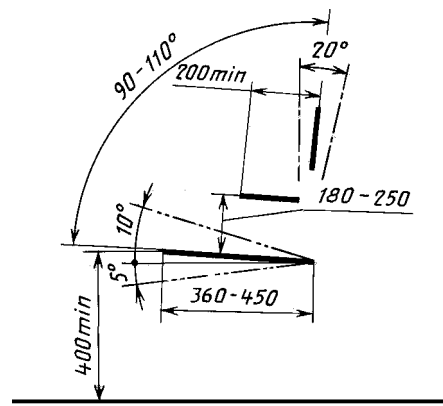

26800.3-86

Office furniture.
Functional dimensions of chairs

MKC 97.140
5612

01.01.87

1.

(
2.
— .2.

.1

Черт. 2

- 1.
- 2.
- 3.
- 3.
- 4.
- 5.
- 6.

200
— 450 ;
— 250

540

420

13025.2.

- 1. :
320 .
- 2. ,
320 .
- 7. -
13025.2.

- 1. , - -
- 2. 14.01.86 87
- 3. -

13025.2-85	4; 7
------------	------